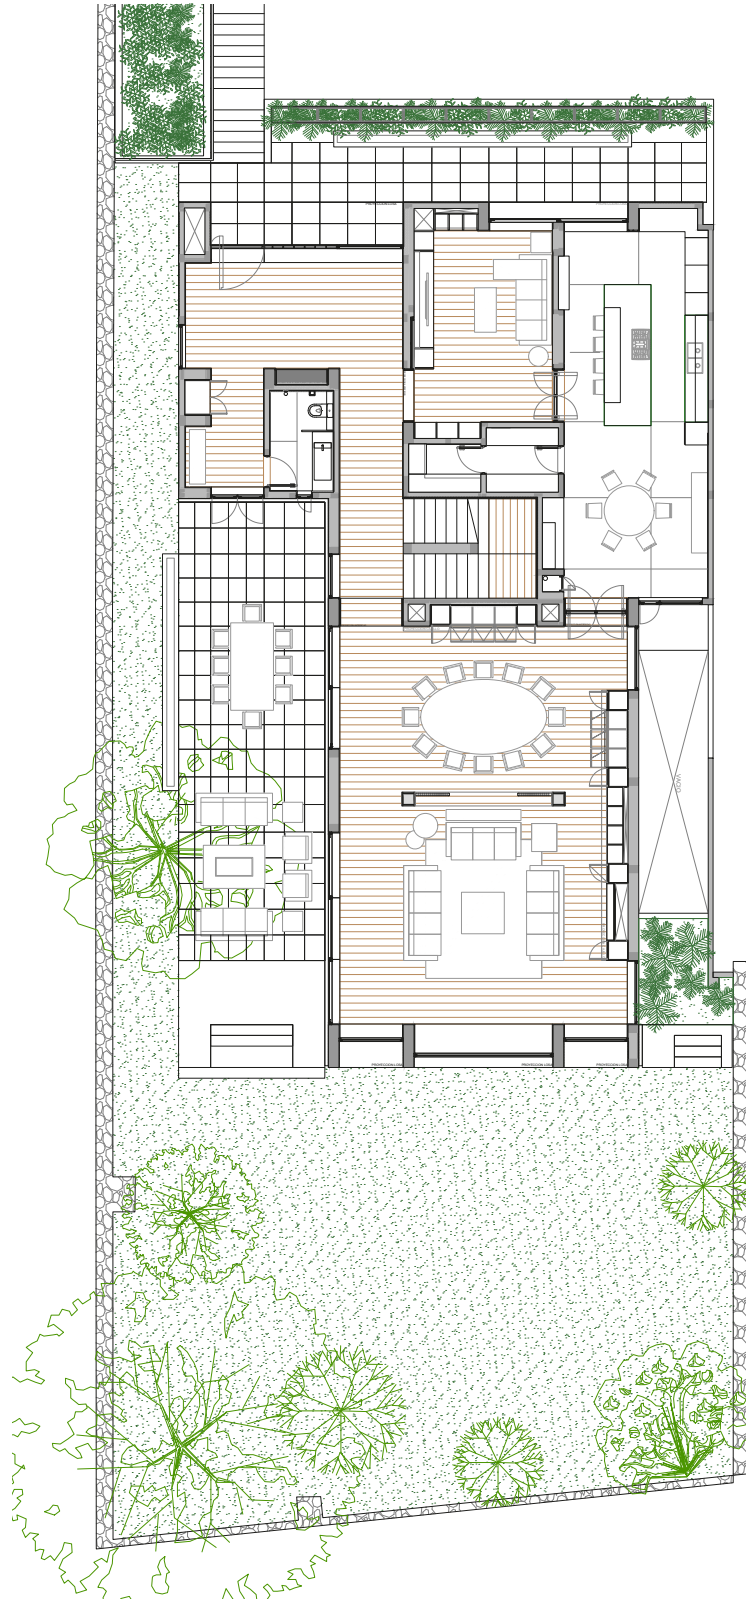

CASA 02
PLANO ARQUITECTÓNICO
Planta Baja