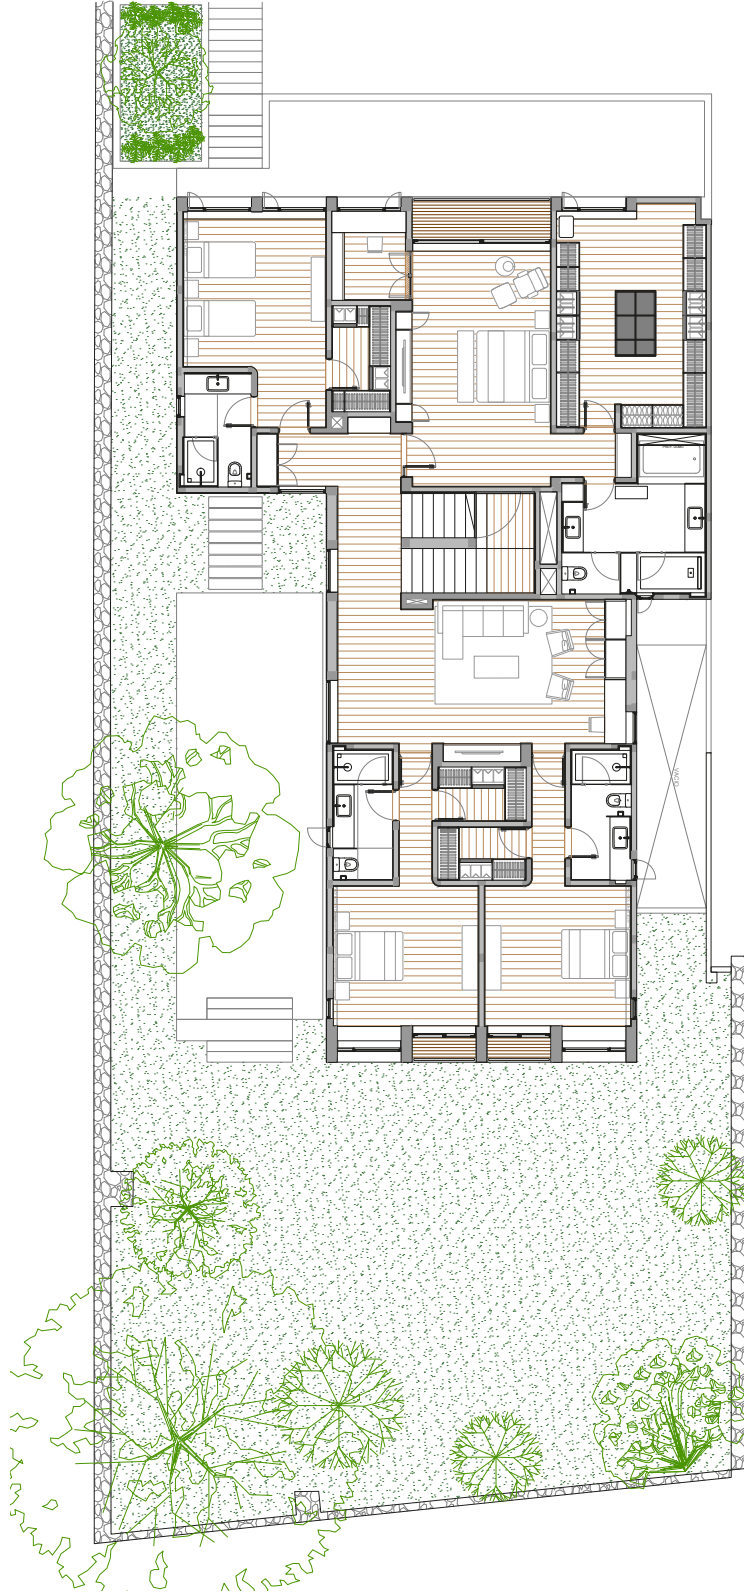

### CASA 1

Terreno: 1,000 m<sup>2</sup>

Construcción: 1,054 M<sup>2</sup>

Estacionamiento: 6 coches

Jardín: 210.5 m<sup>2</sup>

### CASA 2

Terreno: 1,000 m<sup>2</sup>

Construcción: 1,058.80 M<sup>2</sup>

Estacionamiento: 6 coches

Jardín: 280 m<sup>2</sup>

CASA 01  
PLANO ARQUITECTÓNICO  
Sobrepaso técnico

CASA 01  
PLANO ARQUITECTÓNICO  
Sótano

CASA 02  
PLANO ARQUITECTÓNICO  
Planta Baja

**KEPLER**  
**HOMES**  
A G U A 2 1 0

CASA 02  
PLANO ARQUITECTÓNICO  
Planta Alta

CASA 02

PLANO ARQUITECTÓNICO

Sobrepaso técnico

CASA 02  
PLANO ARQUITECTÓNICO  
Sótano